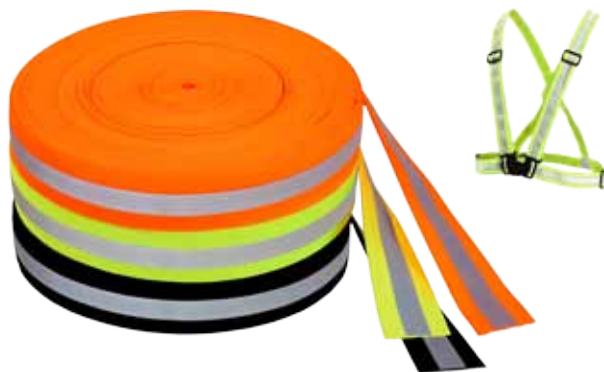

Reflexní pruženky

345 Pruženka s reflexním pásem – šíře 40 mm
žlutá, oranžová, černá, balení 1 m ■ 43,80 Kč/m | 53,- Kč/m s DPH