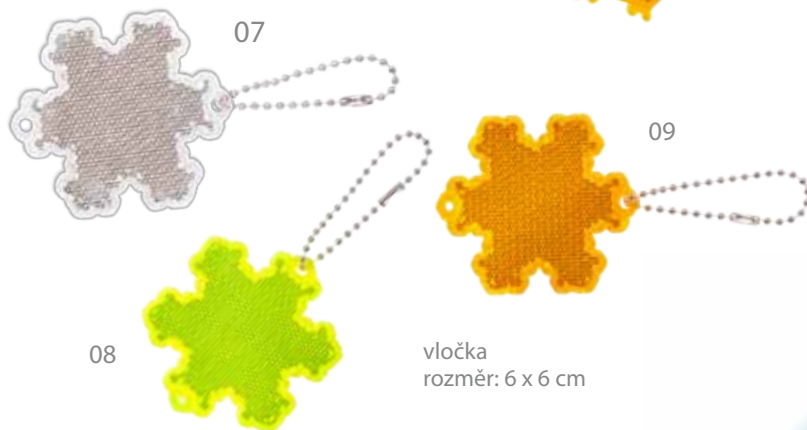

832 Reflexní přívěsky - odrazky

Splňují evropskou normu kvality EN 17353

balení 1 ks ■ 23,- Kč | 27,90 Kč s DPH

novinka

medvídek
rozměr: 7 x 5 cm

sova
rozměr: 6,5 x 4,5 cm

srdíčko
rozměr: 5,5 x 5 cm

vločka
rozměr: 6 x 6 cm